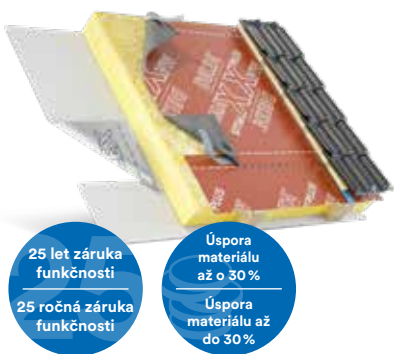

25 let záruka funkčnosti
25 ročná záruka funkčnosti

Úspora materiálu až o 30%
Úspora materiálu až do 30%

DELTA®-MAXX PLUS Energeticky úsporná membrána

Difúzně otevřená, větotěsná pojistná hydroizolace šikmých střech i debnených s integrovanými samolepicími okraji na rubu pásu. Úspora až 30% materiálu. Vhodná i pro fasády. Certifikován jako ochrana proti propadnutí -BG.

Materiál	Vysoce pevná polyesterová textilie s difúzně otevřeným polyuretanovým povrstvením a tesniacím samolepicím okrajem. Požární klasifikace E.
Hodnota S_d	ca. 0,15 m
Pevnost	ca. 450/300 N/5 cm
Hmotnost	ca. 190 g/m²
Hmotnost role	ca. 14 kg
Krátkodobé maximální teplotní zatížení	+120 °C

DELTA®-MAXX PLUS Energeticky úsporná membrána

Difúzně otvorená vetrotesná pojistná hydroizolácia šikmých striech, aj debnených, s dvomi integrovanými lepiacimi okrajmi na rubovej strane rolky. Úspora až 30% materiálu. Vhodná i pre fasády. Certifikovaná ako ochrana proti prepadnutiu-BG.

Materiál	Vysoko pevná polyesterová textília s difúzně otvoreným polyuretánovým povrstvením a tesniacim samolepiacim okrajom. Požiarna klasifikácia E.
Hodnota S_d	ca. 0,15 m
Pevnosť	ca. 450/300 N/5 cm
Hmotnosť	ca. 190 g/m²
Hmotnosť rolky	ca. 14 kg
Krátkodobé maximální teplotné zaťaženie	+120 °C

Rozměr | Rozmer	Kód	Balení | Balenie	m²/Paleta | m²/Paleta
50 m × 1,50 m	02202387	18 rolí/Europaleta | 18 roliek/Europaleta	1.350