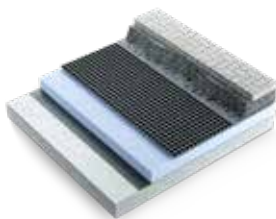

Materiál	Profilovaná fólie ze speciálního vysokohustotního polyetylénu, bez vlivu na kvalitu pitné vody. Difúzní a propustný pro vodu perforacemi mezi nopami.
Pevnost	ca. 200 kN/5 cm
Výška nopů	ca. 20 mm
Propustnost vody při sklonu 2%	ca. 1,17 l/m² · s při 20 kPa ca. 0,90 l/m² · s při 50 kPa
Hydroakumulační schopnost	ca. 7 l/m²

DELTA®-FLORAXX

Tlakově odolný profilovaný pás s hydroakumulačnou schopnosťou. Nopy v tvare osemsuholníka s výstužnými rebrami pre použitie na vegetačných strechách a využívaných obrátených strechách. Certifikované podľa EN 13252.

Materiál	Profilovaná fólie zo špeciálneho polyetylénu vysokej hustoty bez vplyvu na kvalitu pitnej vody. Difúzný a priepustný pre vodu perforáciami medzi nopami.
Pevnosť	ca. 200 kN/5 cm
Výška nopov	ca. 20 mm
Priepustnosť vody pri sklone 2%	ca. 1,17 l/m² · s pri 20 kPa ca. 0,90 l/m² · s pri 50 kPa
Hydroakumulačná schopnosť	ca. 7 l/m²

Rozměr | Rozmer	Kód	Balení | Balenie	m²/Paleta | m²/Paleta
20 m × 2,00 m	06602435	6 rolí / Průmyslová paleta | 6 roliek / Priemyselná paleta	240

Vzhľadom k rozdiľným vlivům povětrnosti a slunečního záření všeobecně doporučujeme plynulý postup prací a rychlé zakrytí našich fólií.

Vzhľadom na veľmi rozdielne vplyvy poveternosti a slnečného žiarenia všeobecne odporúčame plynulý postup prác a rýchle zakrytie našich fólií.

Dodáváme i po jednotlivých rolích.

Dodáváme i po jednotlivých roľkách.