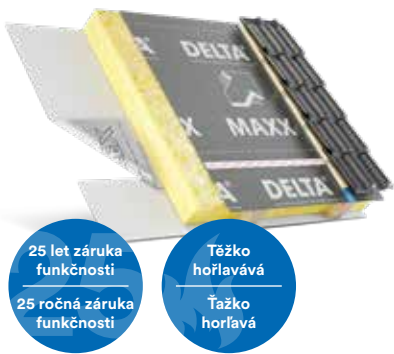

25 let záruka funkčnosti
25 ročná záruka funkčnosti

Těžko hořlavá
Ťažko horľavá

DELTA®-MAXX

Difúzně otevřená, vysoce pevná pojistná hydroizolace šikmých střech i debnených. Certifikovaná jako ochrana proti propadnutí-BG.

Materiál	Vysoce pevná polyesterová textilie s difúzně otevřeným polyuretanovým povrstvením. Požární klasifikace B-s1, d2, těžce hořlavá B 1.
Hodnota S_d	ca. 0,15 m
Pevnost	ca. 450/300 N/5 cm
Hmotnost	ca. 190 g/m²
Hmotnost role	ca. 14 kg
Krátkodobé maximální teplotní zatížení	+120 °C

DELTA®-MAXX

Difúzně otvorená vysoko pevná pojistná hydroizolácia šikmých striech, aj debnených. Certifikovaná ako ochrana proti prepadnutiu-BG.

Materiál	Vysoko pevná polyesterová textília s difúzně otvoreným polyuretánovým povrstvením. Požiarna klasifikácia B-s1, d2, ťažko horľavá.
Hodnota S_d	ca. 0,15 m
Pevnosť	ca. 450/300 N/5 cm
Hmotnosť	ca. 190 g/m²
Hmotnosť rolky	ca. 14 kg
Krátkodobé maximální teplotné zaťaženie	+120 °C

Rozměr | Rozmer	Kód	Balení | Balenie	m²/Paleta | m²/Paleta
50 m × 1,50 m	02201114	18 rolí/Europaleta | 18 roliek/Europaleta	1.350

Vzhledem k rozdílným vlivům povětrnosti a slunečního záření všeobecně doporučujeme plynulý postup prací a rychlé zakrytí našich fólií.
Vzhľadom na veľmi rozdielne vplyvy poveternosti a slnečného žiarenia všeobecne odporúčame plynulý postup prác a rýchle zakrytie našich fólií.

Dodáváme i po jednotlivých kusech.
Dodávame i po jednotlivých roľkách.