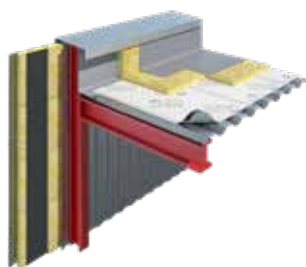

Samolepicí parozábrana pro ploché střechy

Samolepiaca parozábrana pre ploché strechy

DELTA®-NEOVAP 1500

Samolepicí třívrstvá parotěsná zábrana s hliníkovou vložkou. Pro použití na šikmých střechách a podkladech z trapézového plechu.

Hodnota S_d	> 1.500 m
Hmotnost	ca. 190 g/m²
Pevnost	ca. 320/520 N/5 cm
Množství na paletě	28 rolí

DELTA®-NEOVAP 1500

Samolepiaca trojvrstvová parotesná zábrana s hliníkovou vložkou. Pre použitie na šikmých a plochých strechách, špeciálne na podklady z trapézového plechu.

Hodnota S_d	> 1.500 m
Hmotnosť	ca. 190 g/m²
Pevnosť	ca. 320/520 N/5 cm
Množstvo na paleta	28 roliek

Rozměr | Rozmer	Kód	Balení | Balenie	m²/Paleta | m²/Paleta
60 m × 1,08 m	02207463	64,8 m²/role | 64,8 m²/rolka	1.814,4

Vzhledem k rozdílným vlivům povětrnosti a slunečního záření všeobecně doporučujeme plynulý postup prací a rychlé zakrytí našich fólií.

Vzhľadom na veľmi rozdielne vplyvy poveternosti a slnečného žiarenia všeobecne odporúčame plynulý postup prác a rýchle zakrytie našich fólií.

Dodáváme i po jednotlivých kusech.
Dodávame i po jednotlivých rolkách.